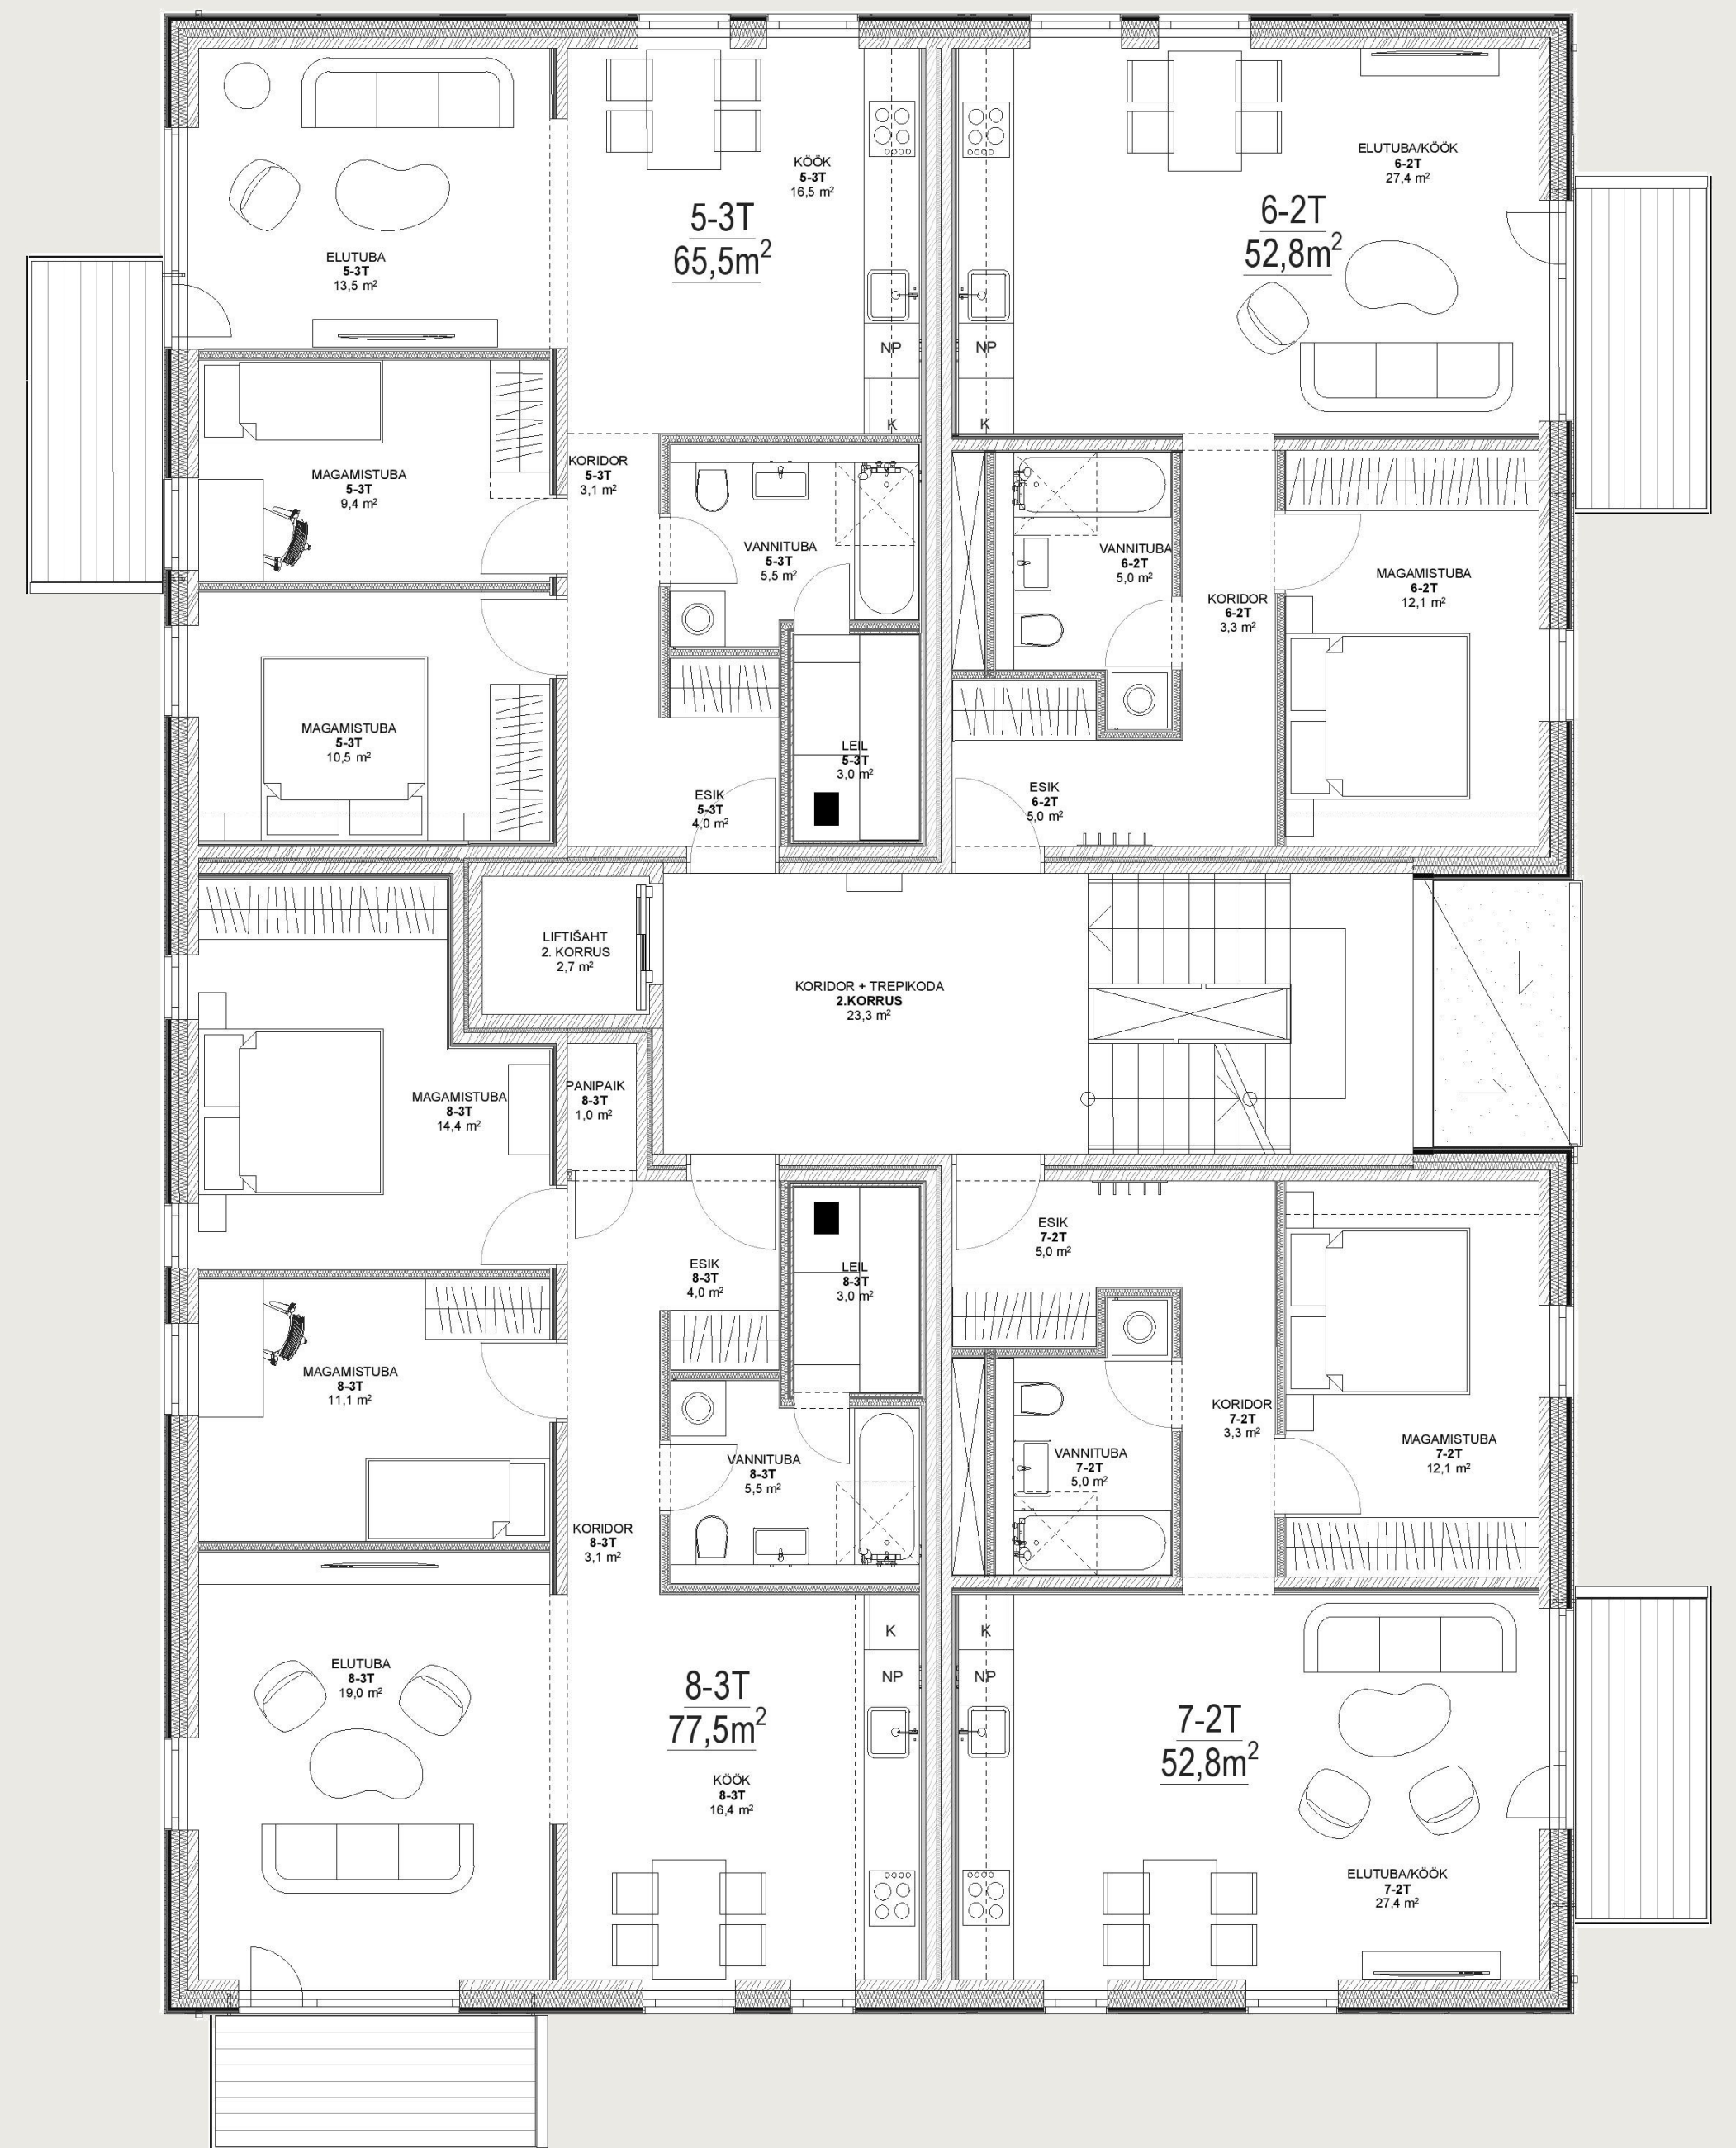

2.KORRUS

AASA
KODUD

NR	TUBE	SUURUS	RÕDU	SAUN
5	3	65,5 m ²	5 m ²	+
6	2	52,8 m ²	5 m ²	
7	2	52,8 m ²	5 m ²	
8	3	77,5 m ²	5 m ²	+

Müügiinfo: Sigrid Säinast +372 53 433 450 sigrid@borgkv.ee

BORG
KINNISVÄRA

RKP
INVEST